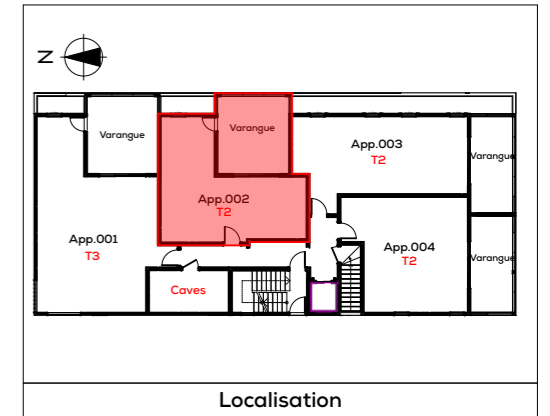

OPERATION DE 12 LOGEMENTS

40 Domaine de la Charmeuse
97 200 FORT-DE-FRANCE

PLAN DE COMMERCIALISATION

24 octobre 2022

Appt. 002

Surface habitable: 42,50 m²

Appartement T2

Pièce	Surface
Chambre	15,40
Degt.	1,93
Pièce de vie	18,68
SdB	4,54
WC	1,95
	42,50 m²
Cave 02	1,91
Varangue	19,59
	21,50 m²

Plan provisoire

NOTA: Plan de vente provisoire. Des modifications sont susceptibles d'être apportées aux aménagements, en fonction des nécessités techniques, administratives et/ou réglementaires. Les surfaces, côtes, niveaux intérieurs et extérieurs, les retombées de poutre, faux-plafonds, gaines, équipements sanitaires et formats des carrelages sont figurés à titre indicatif. Les appareils ménagers, le mobilier et les végétaux ne sont pas fournis. La surface de chaque pièce est calculée avec son éventuel placard.