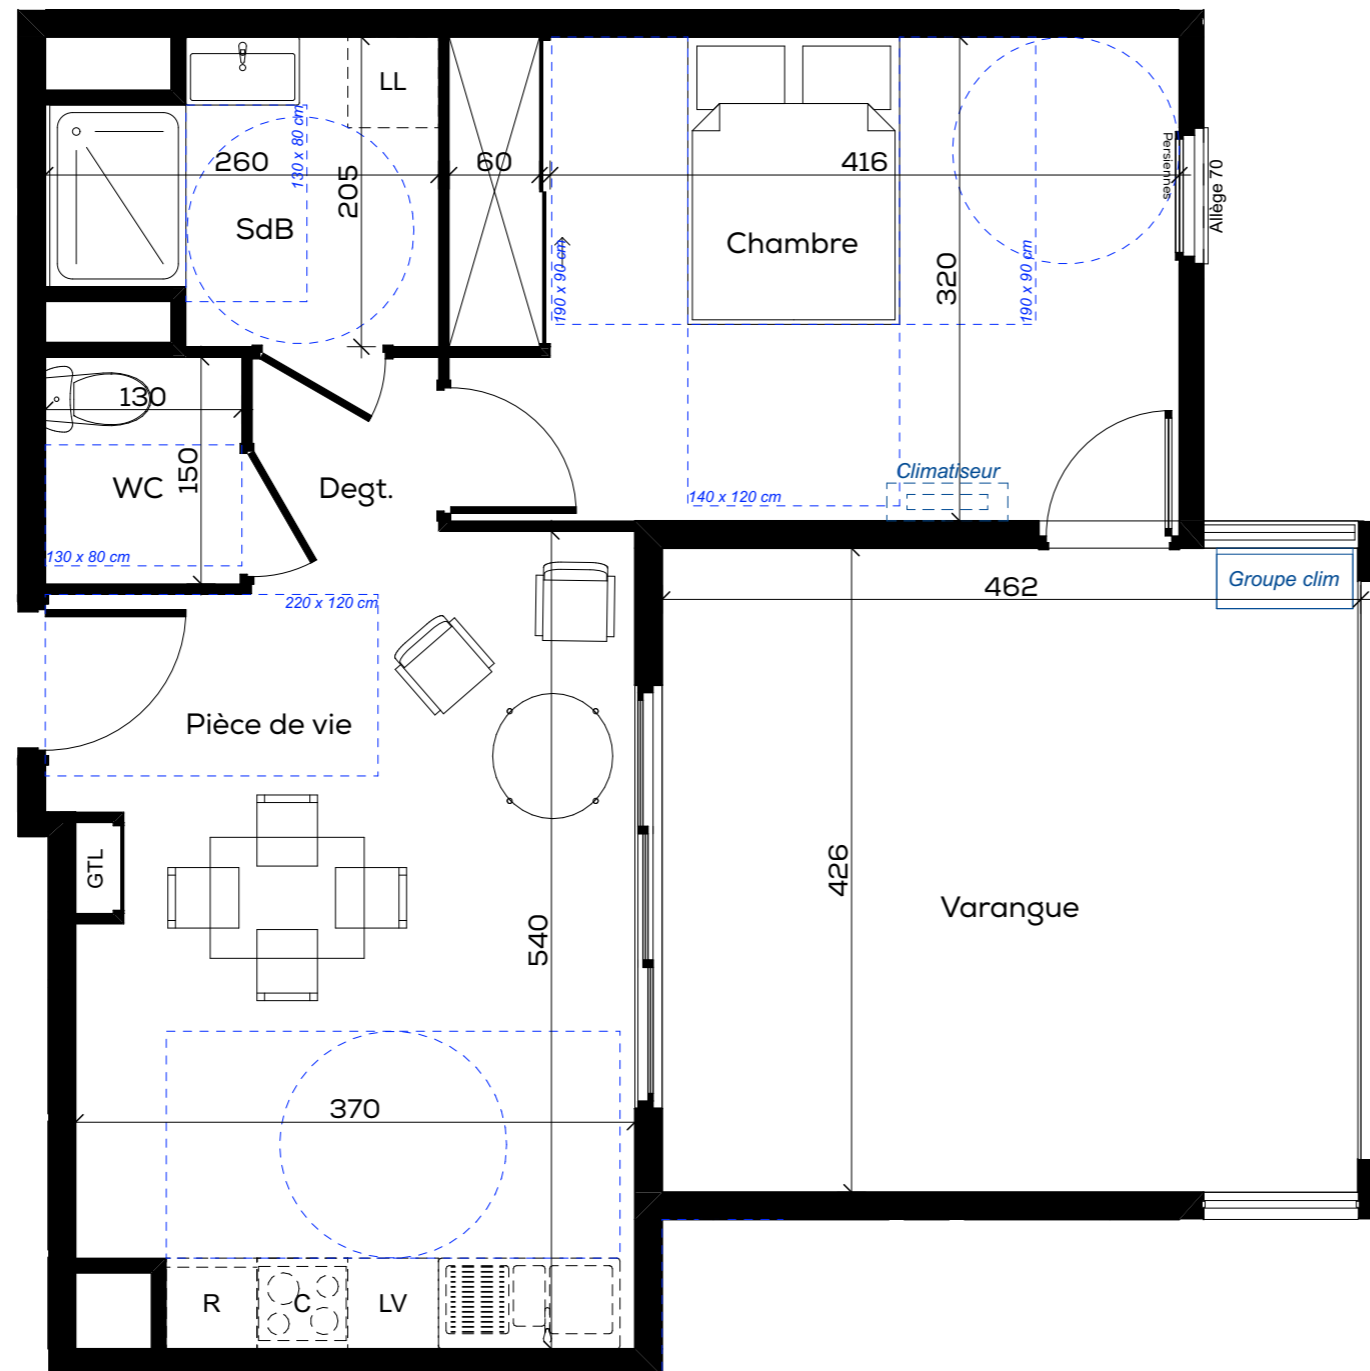

OPERATION DE 12 LOGEMENTS

40 Domaine de la Charmeuse
97 200 FORT-DE-FRANCE

PLAN DE COMMERCIALISATION

24 octobre 2022

Appt. 002

Surface habitable: 42,50 m²

Appartement T2

Pièce	Surface
Chambre	15,40
Degt.	1,93
Pièce de vie	18,68
SdB	4,54
WC	1,95
	42,50 m²
Cave 02	1,91
Varangue	19,59
	21,50 m²

Plan provisoire

NOTA: Plan de vente provisoire. Des modifications sont susceptibles d'être apportées aux aménagements, en fonction des nécessités techniques, administratives et/ou réglementaires. Les surfaces, côtes, niveaux intérieurs et extérieurs, les retombées de poutre, faux-plafonds, gaines, équipements sanitaires et formats des carrelages sont figurés à titre indicatif. Les appareils ménagers, le mobilier et les végétaux ne sont pas fournis. La surface de chaque pièce est calculée avec son éventuel placard.