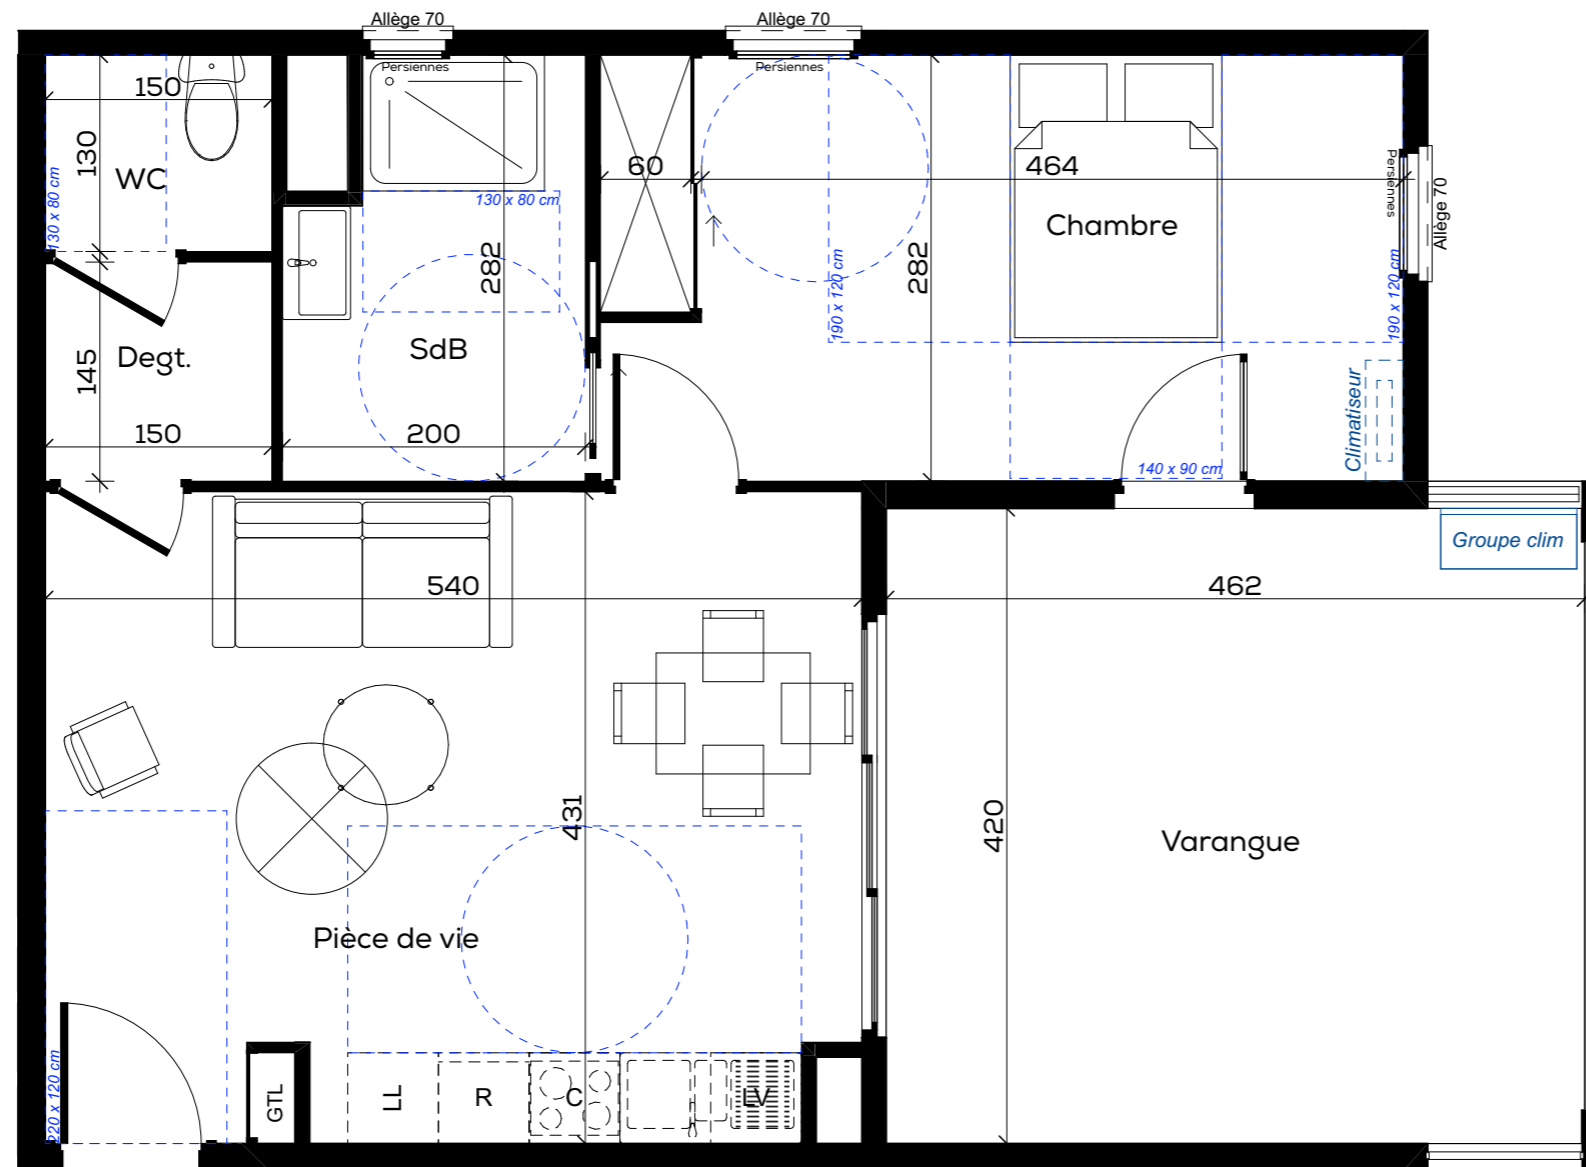

# OPERATION DE 12 LOGEMENTS

40 Domaine de la Charmeuse  
97 200 FORT-DE-FRANCE

## PLAN DE COMMERCIALISATION 24 octobre 2022

Appt. 101

Surface habitable: 46,88 m<sup>2</sup>

### Appartement T2

Pièce	Surface
Chambre	14,92
Degt	2,17
Pièce de Vie	22,72
SdB	5,12
WC	1,95
	<b>46,88 m<sup>2</sup></b>
Varangue	19,40
	<b>19,40 m<sup>2</sup></b>

Faux plafond / Soffite

## Plan provisoire

NOTA: Plan de vente provisoire. Des modifications sont susceptibles d'être apportées aux aménagements, en fonction des nécessités techniques, administratives et/ou réglementaires. Les surfaces, côtes, niveaux intérieurs et extérieurs, les retombées de poutre, faux-plafonds, gaines, équipements sanitaires et formats des carrelages sont figurés à titre indicatif. Les appareils ménagers, le mobilier et les végétaux ne sont pas fournis. La surface de chaque pièce est calculée avec son éventuel placard.