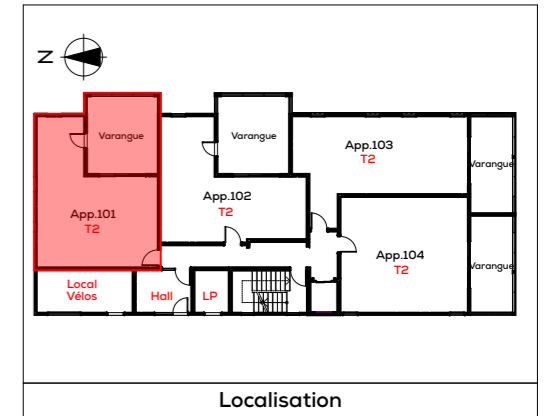

# OPERATION DE 12 LOGEMENTS

40 Domaine de la Charmeuse  
97 200 FORT-DE-FRANCE

## PLAN DE COMMERCIALISATION 24 octobre 2022

Appt. 101

Surface habitable: 46,88 m<sup>2</sup>

### Appartement T2

Pièce	Surface
Chambre	14,92
Degt	2,17
Pièce de Vie	22,72
SdB	5,12
WC	1,95
	<b>46,88 m<sup>2</sup></b>
Varangue	19,40
	<b>19,40 m<sup>2</sup></b>

Faux plafond / Soffite

## Plan provisoire

NOTA: Plan de vente provisoire. Des modifications sont susceptibles d'être apportées aux aménagements, en fonction des nécessités techniques, administratives et/ou réglementaires. Les surfaces, côtes, niveaux intérieurs et extérieurs, les retombées de poutre, faux-plafonds, gaines, équipements sanitaires et formats des carrelages sont figurés à titre indicatif. Les appareils ménagers, le mobilier et les végétaux ne sont pas fournis. La surface de chaque pièce est calculée avec son éventuel placard.