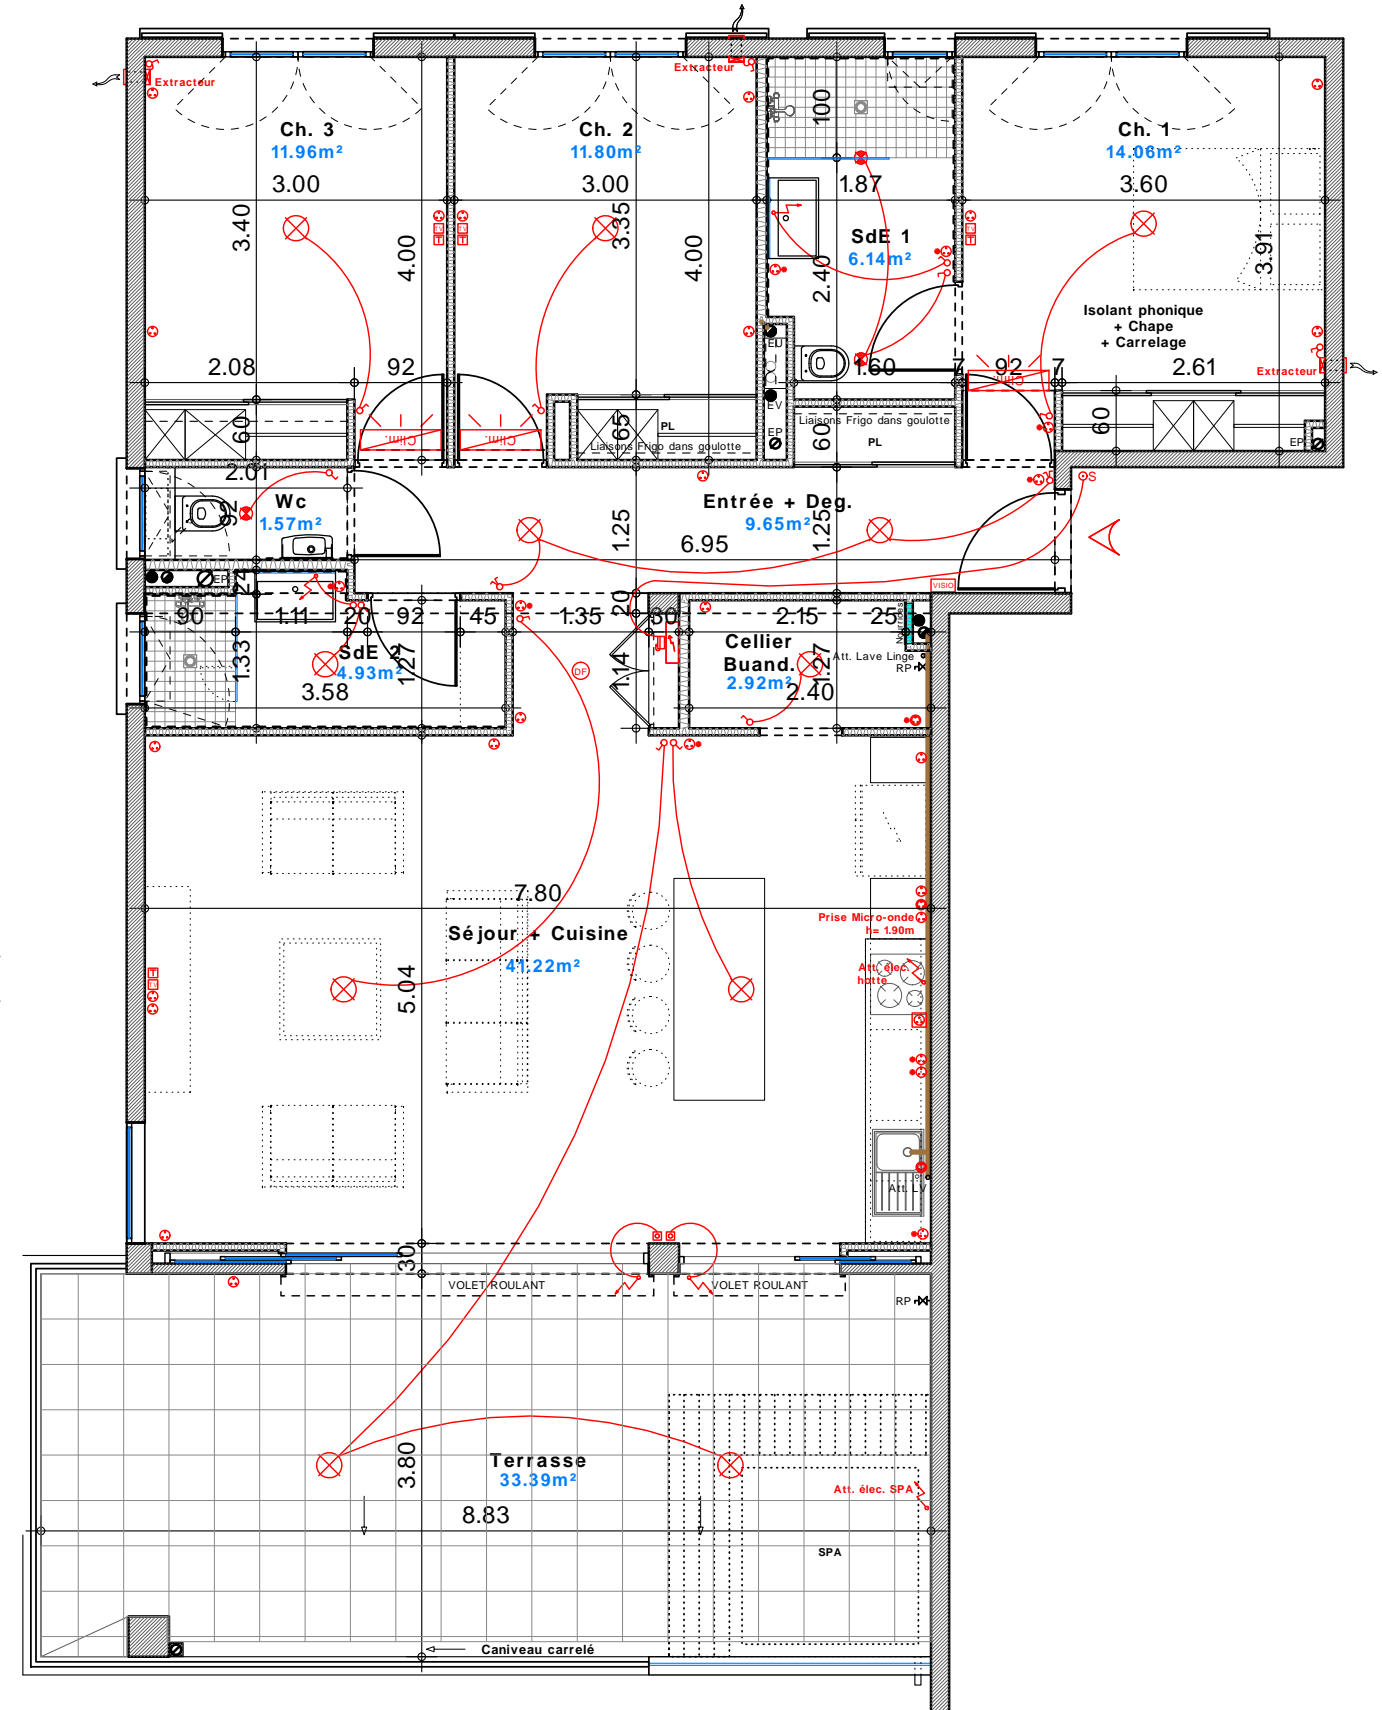

RESIDENCE de 15 logements de standing
Résidence du Phare"

Lieu dit: Pointe des Nègres

97200 - Fort de France

Appartement n° 06	
4pièces	R+1
Entrée + Dégageement	9,65
Séjour + Cuisine	41,22
Chambre 1	14,06
Salle d'eau 1	6,14
Chambre 2	11,80
Chambre 3	11,96
Salle d'eau 2	4,93
WC	1,57
Cellier/Buanderie	2,92
Sous total	104,25
Terrasse	33,39
TOTAL	137,64
Garage 1	27,66
Parking ext. 5	12,50

Mise à jour le 12 Sept.2016

Perspective non contractuelle Bernard LECLERCQ ARCHITECTURE SARL

Plan de masse

Niveau R+1 (Logements)

Niveau R-1 (Garages)

Logement