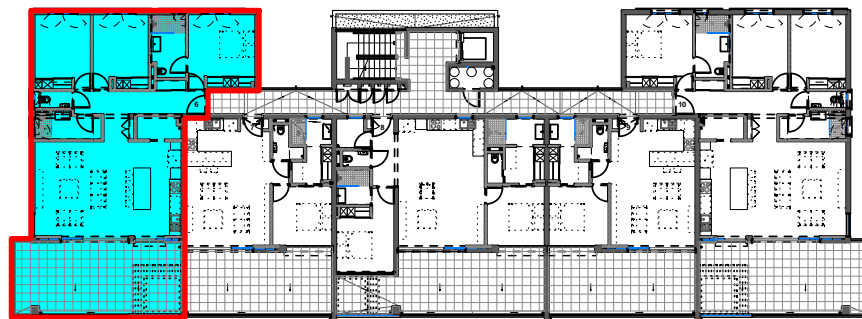

RESIDENCE de 15 logements de standing
Résidence du Phare"

Lieu dit: Pointe des Nègres

97200 - Fort de France

Appartement n° 06	
4pièces	R+1
Entrée + Dégageement	9,65
Séjour + Cuisine	41,22
Chambre 1	14,06
Salle d'eau 1	6,14
Chambre 2	11,80
Chambre 3	11,96
Salle d'eau 2	4,93
WC	1,57
Cellier/Buanderie	2,92
Sous total	104,25
Terrasse	33,39
TOTAL	137,64
Garage 1	27,66
Parking ext. 5	12,50

Mise à jour le 12 Sept.2016

Perspective non contractuelle Bernard LECLERCQ ARCHITECTURE SARL

Plan de masse

Niveau R+1 (Logements)

Niveau R-1 (Garages)

Logement