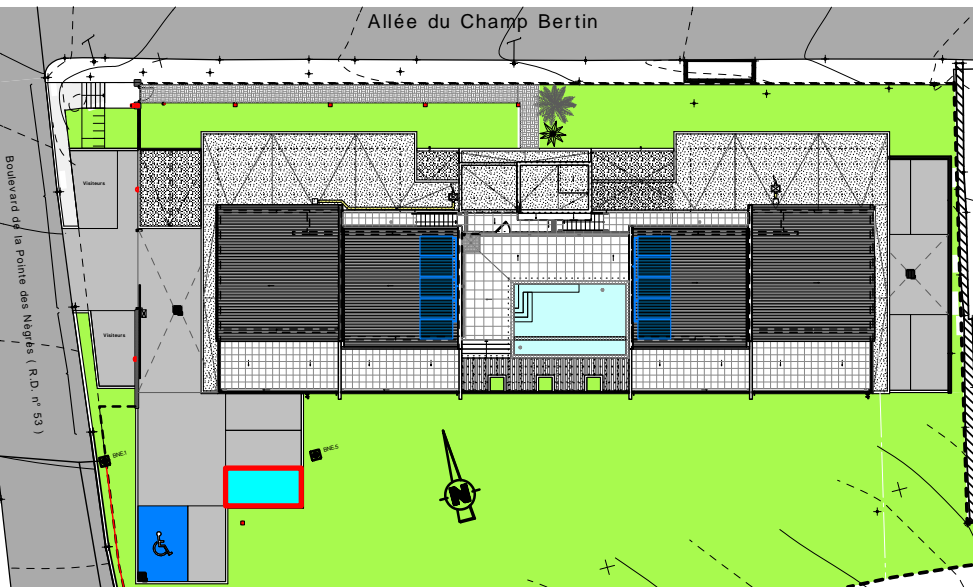

RESIDENCE de 15 logements de standing
Résidence du Phare"

Lieu dit: Pointe des Nègres

97200 - Fort de France

Appartement n° 06	
4pièces	R+1
Entrée + Dégageement	9,65
Séjour + Cuisine	41,22
Chambre 1	14,06
Salle d'eau 1	6,14
Chambre 2	11,80
Chambre 3	11,96
Salle d'eau 2	4,93
WC	1,57
Cellier/Buanderie	2,92
Sous total	104,25
Terrasse	33,39
TOTAL	137,64
Garage 1	27,66
Parking ext. 5	12,50

Mise à jour le 12 Sept.2016

Perspective non contractuelle Bernard LECLERCQ ARCHITECTURE SARL

Plan de masse

Niveau R+1 (Logements)

Niveau R-1 (Garages)

Logement