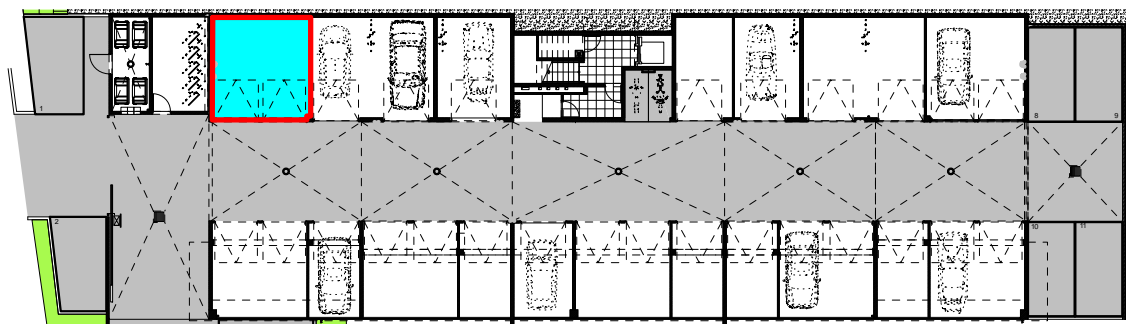

RESIDENCE de 15 logements de standing
Résidence du Phare"

Lieu dit: Pointe des Nègres

97200 - Fort de France

Appartement n° 06	
4pièces	R+1
Entrée + Dégageement	9,65
Séjour + Cuisine	41,22
Chambre 1	14,06
Salle d'eau 1	6,14
Chambre 2	11,80
Chambre 3	11,96
Salle d'eau 2	4,93
WC	1,57
Cellier/Buanderie	2,92
Sous total	104,25
Terrasse	33,39
TOTAL	137,64
Garage 1	27,66
Parking ext. 5	12,50

Mise à jour le 12 Sept.2016

Perspective non contractuelle Bernard LECLERCQ ARCHITECTURE SARL

Plan de masse

Niveau R+1 (Logements)

Niveau R-1 (Garages)

Logement